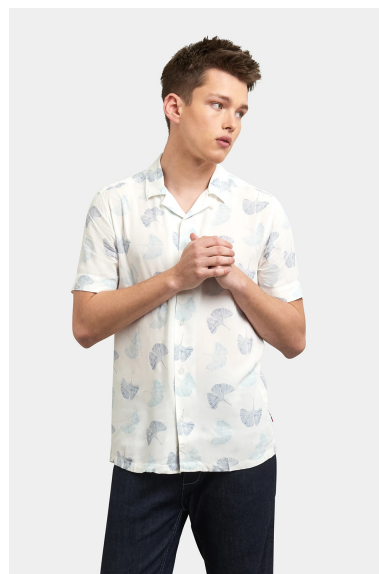

Camisa Merc Mod Watkins MERC

COD. PRODUCTO: 00005881
NOME: Camisa Merc Mod Watkins
CATEGORÍA: CAMISAS
REF: ART5881
MARCA: MERC
DESCRIPCIÓN:
Camisa Merc Mod Watkins

P.V.P.
62.00 € IVE Engadido

TALLES:
| M | L | XL

COLORES:
| BLANCO

Camisa Merc Mod Watkins MERC