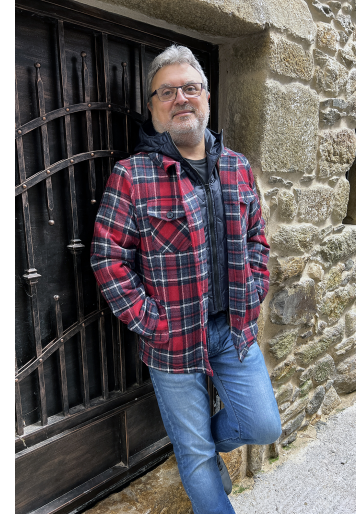

Cazadora Recycled Mod Mana RECYCLED

COD. PRODUCTO: 00006801
NOME: Cazadora Recycled Mod Mana
CATEGORÍA: PRENDAS EXTERIOR
REF: ART6801
MARCA: RECYCLED
DESCRIPCIÓN:
Cazadora Recycled Mod Mana

P.V.P.
157.00 € IVE Engadido

TALLES:
| M | L | XL | XXL

COLORES:
| ROJO

Cazadora Recycled Mod Mana RECYCLED